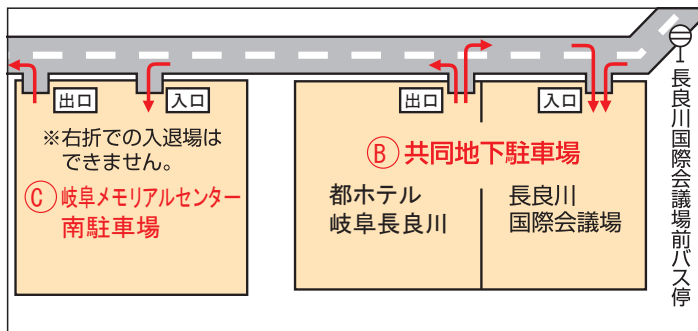

Parking 駐車場

駐車場名	駐車台数	料 金	利用時間	備 考
① 長良ヶ丘駐車場	20台	無 料	8:00~21:30	イベント開催時間に合わせて変更あり
② 長良川国際会議場 都ホテル岐阜長良川 共同地下駐車場	189台	30分 100円	24時間	車高制限2.1m
③ 岐阜メモリアルセンター南駐車場	普通車 269台 バス 14台	普通車 3時間まで 100円 以降30分ごとに100円加算 バス 1回1,000円	9:00~21:00 バスは 予約制です	・イベント開催時間に合わせて変更あり。 ・右折での入退場はできません。